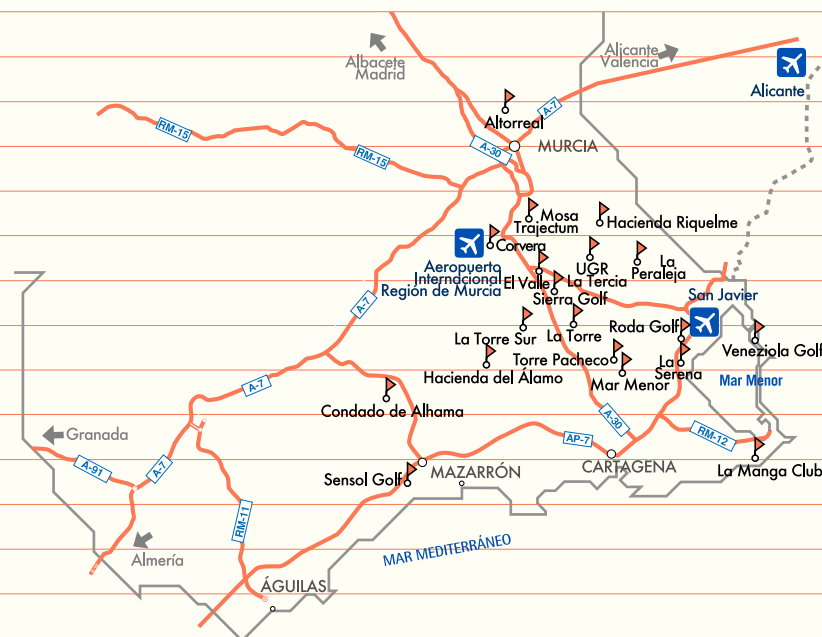

HOY JUEGAS AL GOLF EN LA REGIÓN DE MURCIA

La Región de Murcia es el nuevo destino turístico de golf en Europa. Disfruta de tu deporte favorito en la Costa Cálida. Un entorno ideal con más de 300 días de sol al año y una temperatura media de 18°, donde podrás ejercitar los mejores golpes en greens con el verde más intenso junto al mar.

Aquí aficionados y profesionales del golf podrán jugar en **21 campos de alto nivel**, en un radio de acción de **50 kilómetros**, donde encontrar **348 hoyos de todos los niveles**.

Juega en **campos diseñados por estrellas como Jack Nicklaus, Dave Thomas o Severiano Ballesteros**, que han conjugado su experiencia y pasión para recrear los recorridos más estimulantes donde técnica y fuerza se convierten en protagonistas de tu juego.

La Región de Murcia es **un lugar para vivir el golf intensamente**, por eso los Complejos de la zona ponen a tu disposición academias con los mejores profesionales apoyados por las últimas técnicas, además de restaurantes con la mejor gastronomía de la zona, pistas de tenis, paddle, gimnasios, spas...

En villas de lujo, apartamentos con vistas al campo u hoteles de las mejores cadenas, podrás estar más inspirado que nunca, disfrutando de tu deporte favorito en el mejor destino.