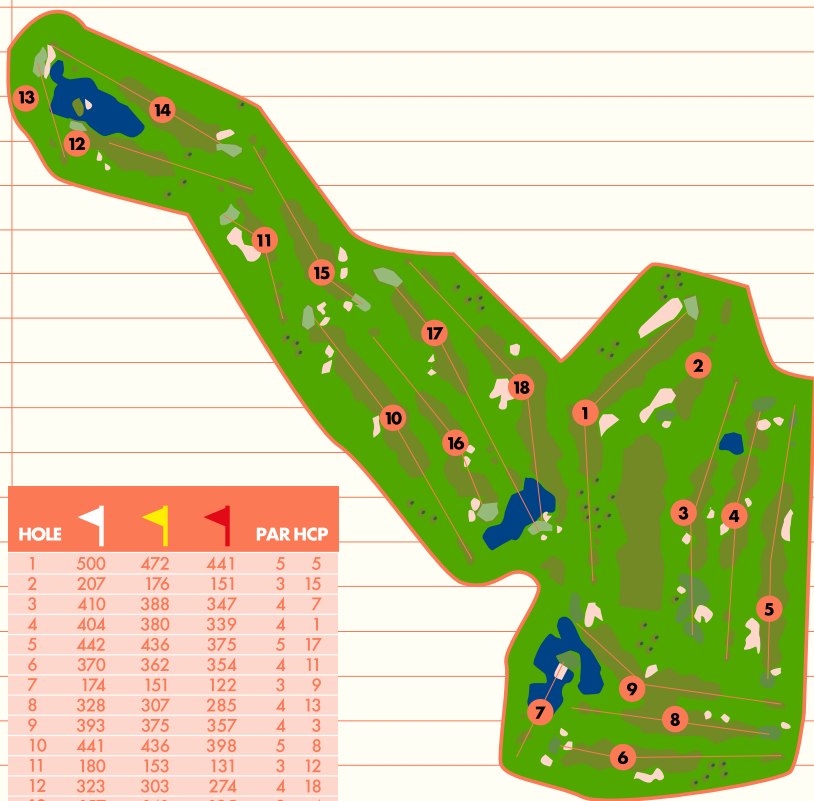

RODA GOLF COURSE

HOLE				PAR	HCP
1	500	472	441	5	5
2	207	176	151	3	15
3	410	388	347	4	7
4	404	380	339	4	1
5	442	436	375	5	17
6	370	362	354	4	11
7	174	151	122	3	9
8	328	307	285	4	13
9	393	375	357	4	3
10	441	436	398	5	8
11	180	153	131	3	12
12	323	303	274	4	18
13	157	141	125	3	4
14	320	302	279	4	16
15	300	284	274	4	18
16	358	341	328	4	10
17	384	358	284	4	2
18	486	454	380	5	6
OUT	3228	3047	2771	36	
IN	2949	2772	2473	36	
TOT.	6177	5819	5244	72