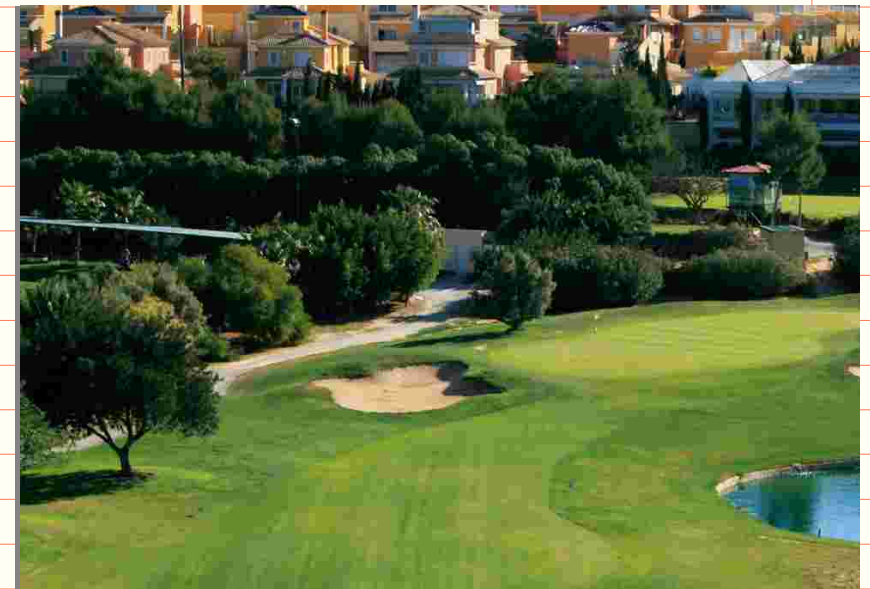

Campos de Golf