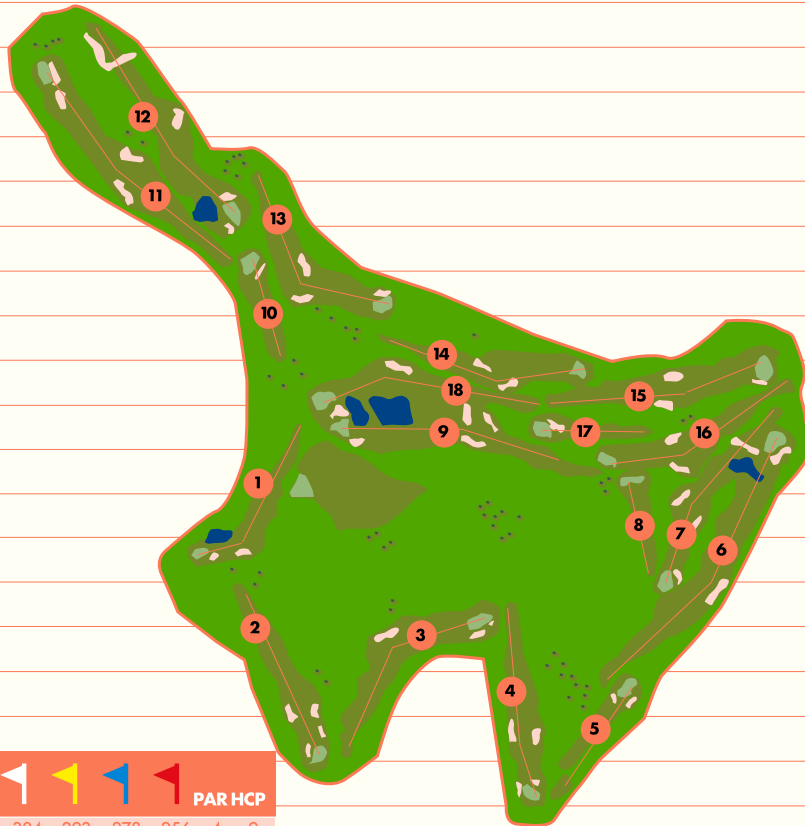

ALTORREAL

HOLE					PAR	HCP
1	304	293	278	256	4	9
2	315	307	268	257	4	13
3	380	365	329	287	4	5
4	320	316	298	260	4	11
5	206	144	133	93	3	17
6	549	534	466	461	5	1
7	362	362	331	331	4	7
8	207	178	145	121	3	15
9	489	489	449	406	5	3
10	176	172	158	149	3	16
11	473	468	439	439	5	2
12	436	436	395	395	5	12
13	376	371	345	331	4	6
14	352	344	314	305	4	14
15	393	374	341	328	4	8
16	362	357	327	301	4	10
17	148	148	113	107	3	18
18	372	359	345	332	4	4
OUT	3132	2988	2697	2472	36	36
IN	3088	3029	2777	2687	36	36
TOT.	6220	6017	5474	5159	72	72