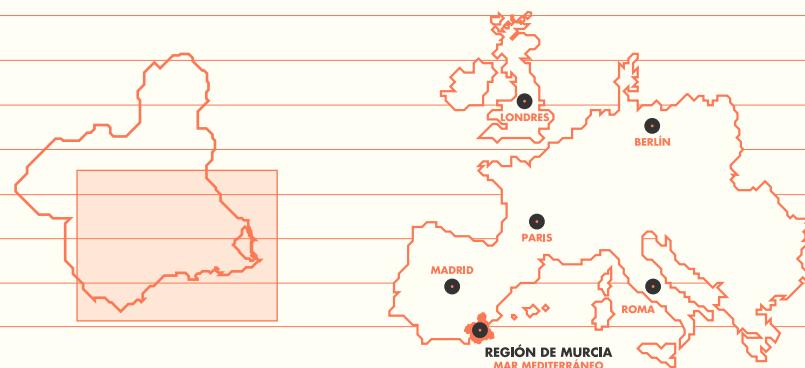

HOY JUEGAS AL GOLF EN LA REGIÓN DE MURCIA

La Región de Murcia es el nuevo destino turístico de golf en Europa. Disfruta de tu deporte favorito en la Costa Cálida. Un entorno ideal con más de 300 días de sol al año y una temperatura media de 18°, donde podrás ejercitar los mejores golpes en greens con el verde más intenso junto al mar.

Aquí aficionados y profesionales del golf podrán jugar en **21 campos de alto nivel**, en un radio de acción de **50 kilómetros**, donde encontrar **348 hoyos de todos los niveles**.

Juega en **campos diseñados por estrellas como Jack Nicklaus, Dave Thomas o Severiano Ballesteros**, que han conjugado su experiencia y pasión para recrear los recorridos más estimulantes donde técnica y fuerza se convierten en protagonistas de tu juego.

La Región de Murcia es **un lugar para vivir el golf intensamente**, por eso los Complejos de la zona ponen a tu disposición academias con los mejores profesionales apoyados por las últimas técnicas, además de restaurantes con la mejor gastronomía de la zona, pistas de tenis, paddle, gimnasios, spas...

En villas de lujo, apartamentos con vistas al campo u hoteles de las mejores cadenas, podrás estar más inspirado que nunca, disfrutando de tu deporte favorito en el mejor destino.