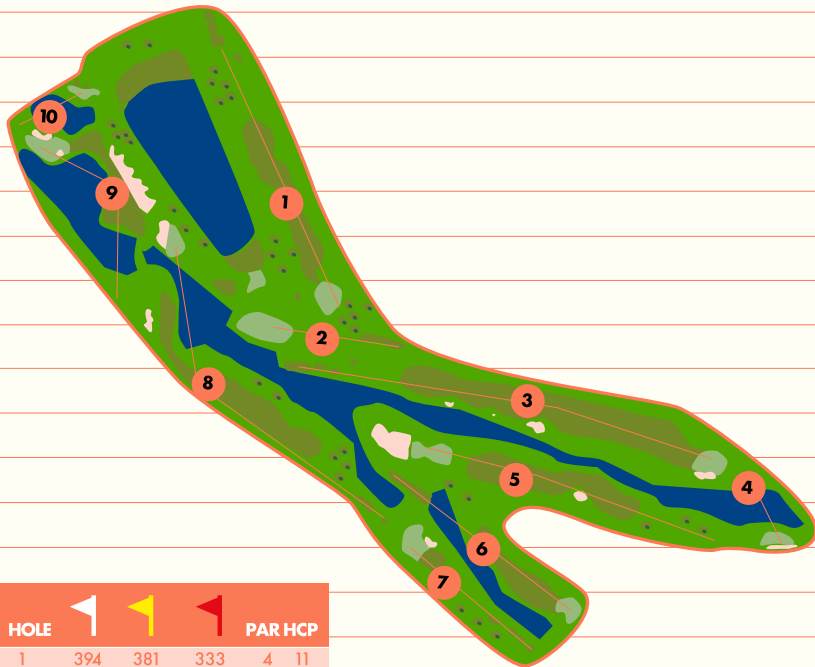

HOLE				PAR	HCP
1	394	381	333	4	11
2	180	171	141	3	13
3	571	535	487	5	3
4	109	97	75	3	17
5	484	463	418	5	5
6	294	287	248	4	15
7	205	188	147	3	9
8	507	483	457	5	1
9	298	279	254	4	7
10	394	381	333	4	12
11	180	171	141	3	14
12	571	535	487	5	4
13	109	97	75	3	18
14	484	463	418	5	6
15	294	287	248	4	16
16	205	188	147	3	10
17	507	483	457	5	2
18	298	279	254	4	8
OUT	3042	2884	2560	36	
IN	3042	2884	2560	36	
TOT.	6084	5768	5120	72