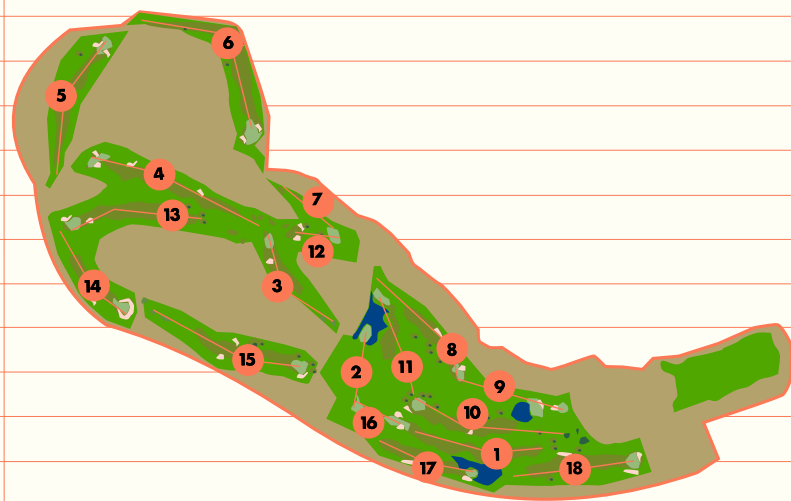

LA PERALEJA

HOLE					PAR	HCP
1	514	495	465	460	5	2
2	149	146	127	116	3	12
3	278	276	268	236	4	18
4	515	485	454	434	5	4
5	375	369	352	324	4	10
6	493	478	451	423	5	6
7	203	193	179	173	3	14
8	351	344	324	303	4	16
9	171	166	127	122	3	8
10	418	396	368	361	4	7
11	256	250	209	199	4	15
12	167	160	137	132	3	17
13	512	482	437	424	5	3
14	307	301	275	267	4	13
15	463	454	408	405	5	9
16	134	131	110	105	3	11
17	393	351	291	288	4	1
18	413	380	353	347	4	5
OUT	3049	2952	2747	2591	36	
IN	3063	2905	2588	2528	36	
TOT.	6112	5857	5335	5119	72