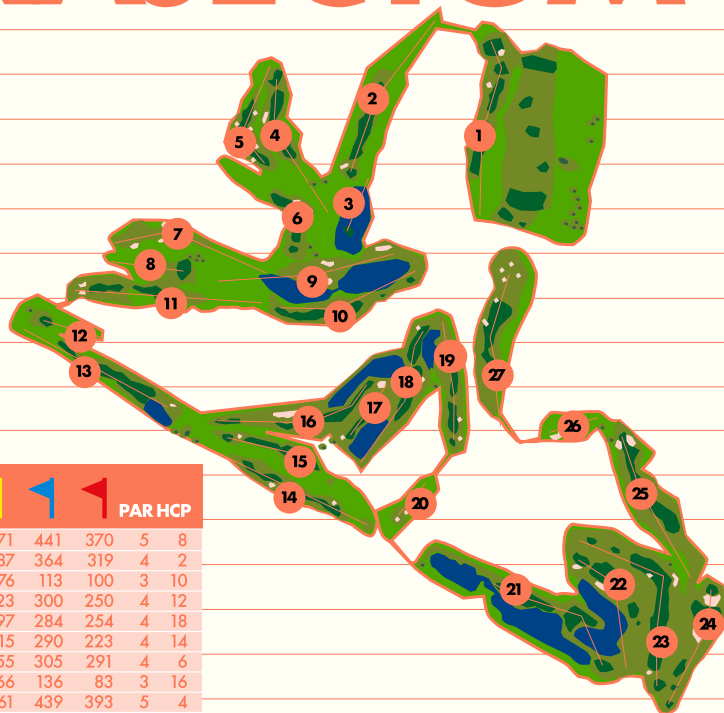

MOSA TRAJECTUM

HOLE					PAR	HCP
1	487	471	441	370	5	8
2	431	387	364	319	4	2
3	188	176	113	100	3	10
4	355	323	300	250	4	12
5	316	297	284	254	4	18
6	338	315	290	223	4	14
7	380	355	305	291	4	6
8	195	166	136	83	3	16
9	490	461	439	393	5	4
10	400	373	347	288	4	3
11	480	468	451	383	5	13
12	138	126	115	104	3	17
13	415	392	363	288	4	5
14	511	483	455	388	5	11
15	424	397	364	301	4	1
16	415	390	356	290	4	7
17	183	165	151	129	3	15
18	408	380	345	284	4	9
19	327	309	270	227	4	10
20	151	136	116	98	3	18
21	557	520	484	437	5	2
22	316	284	252	207	4	14
23	497	467	443	399	5	8
24	299	288	256	193	4	12
25	407	378	346	307	4	4
26	150	120	106	77	3	16
27	358	317	289	249	4	6
IN	3180	2951	2672	2283	36	
OUT	6436	5993	5509	4649	72	
TOT.	9616	8944	8181	6932	108