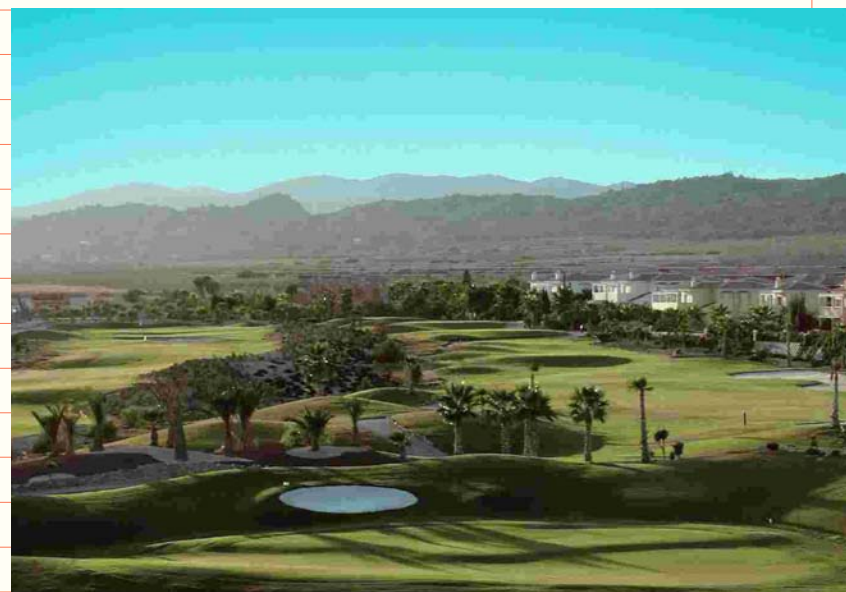

Campo de Golf